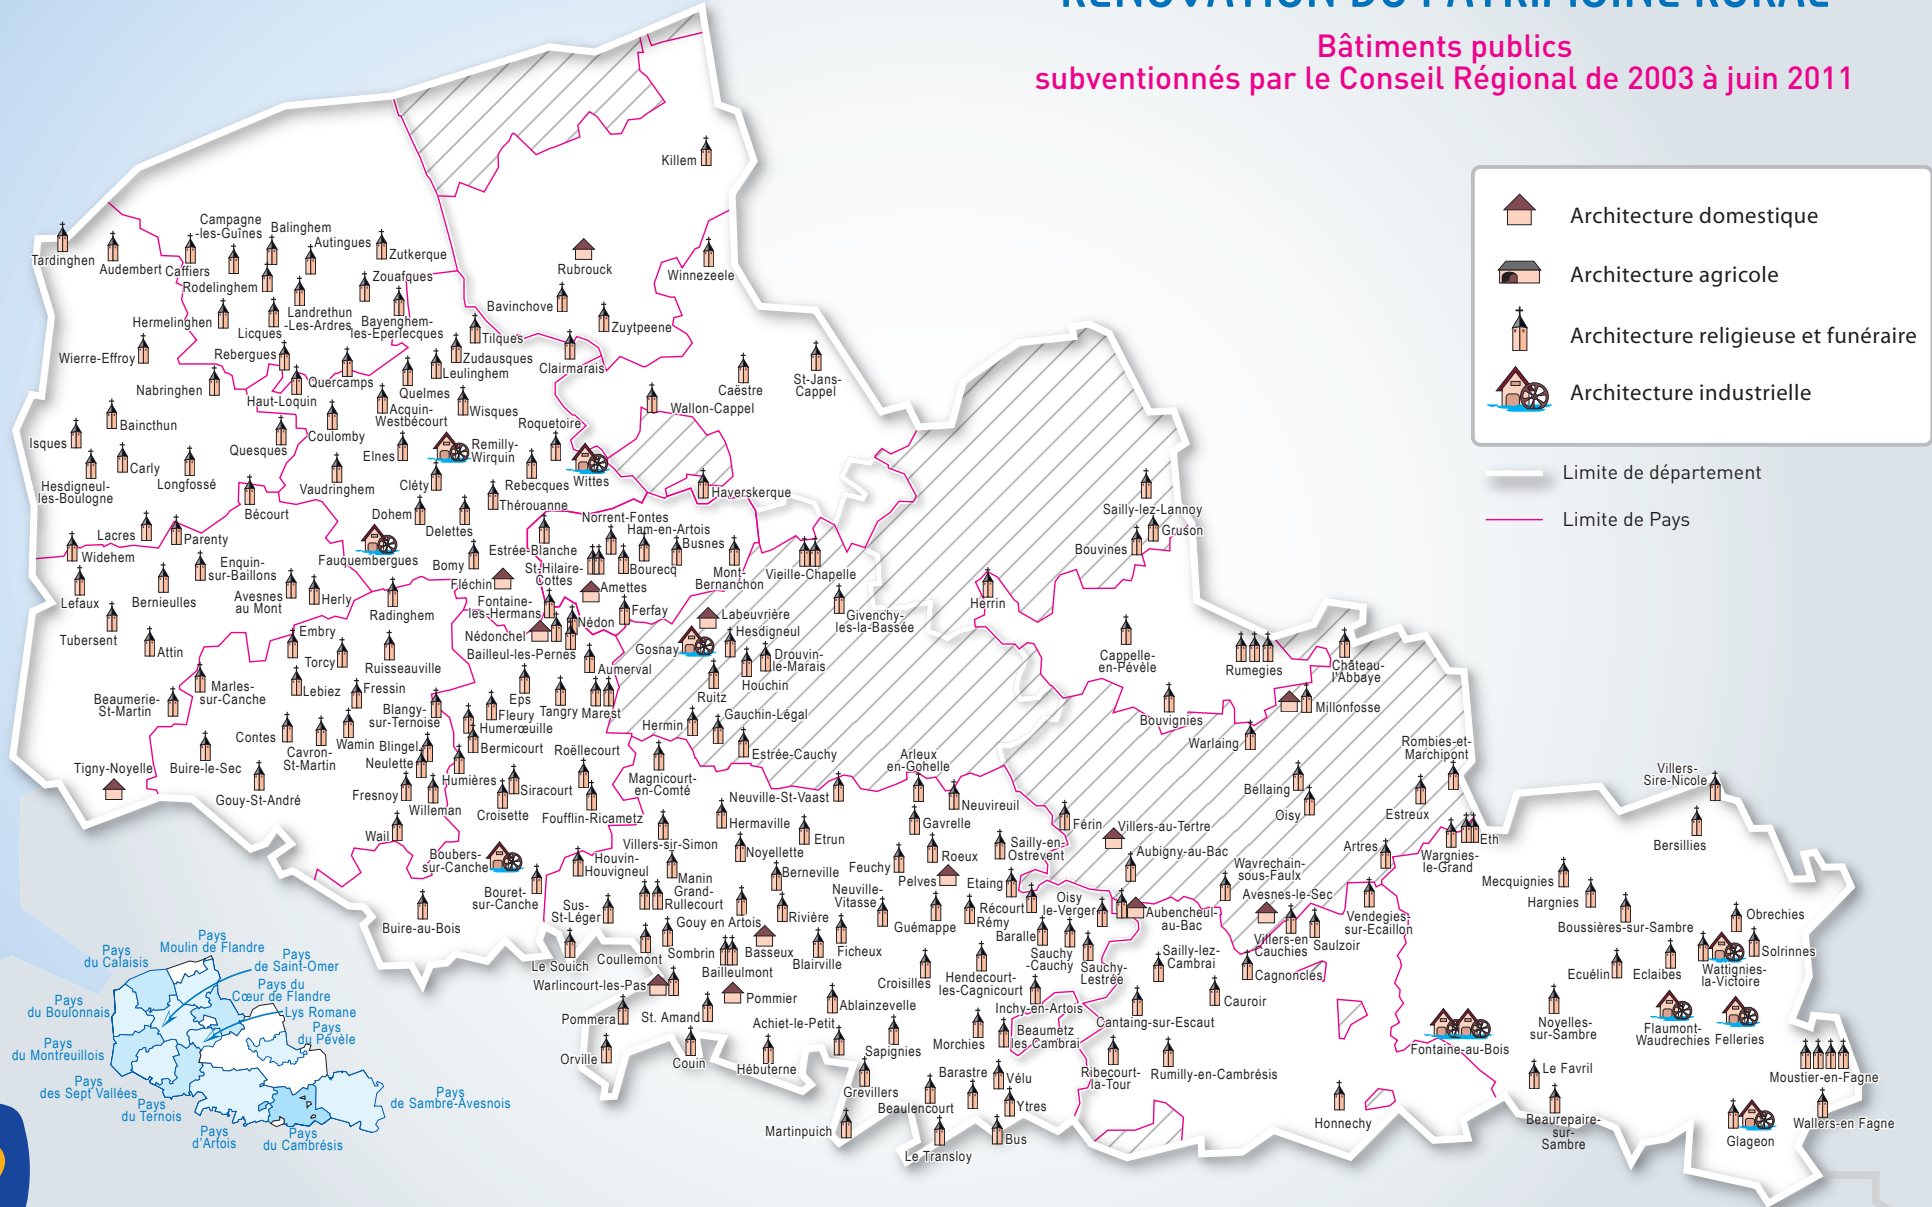

RÉNOVATION DU PATRIMOINE RURAL

Bâtiments publics
subventionnés par le Conseil Régional de 2003 à juin 2011

Source : Direction de la Culture

cartographie : D2DPE / IGAS - sept. 2011-212-02 HR